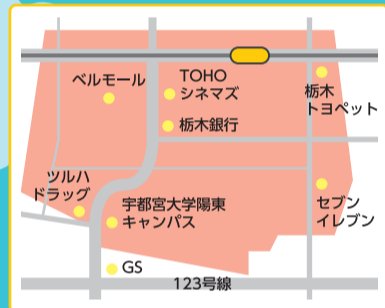

ベルさくらの湯 tel.028-663-4126

詳しくはWebをCheck!!

夏休み
特別企画

ライトラインを通して宇都宮市の環境への取り組みの秘密を探ってみよう!

【宇都宮ライトレール(株) 承認済】

1周年を迎えるライトライン(LRT)ですが、実は環境にやさしい乗り物だということはまだあまり知られていません。そんな地域に支えられ、環境にやさしい事業の秘密に迫ります。ライトラインを裏で支える宇都宮ライトパワーの取り組みと一緒に紹介します。夏休みの自由研究にも生かせるかも?! お子さまから大人まで学びにつながる特集紙面を企画しました。

01 ライトラインってどのように動いているの?

ライトラインは電気モーターで動いているよ。宇都宮市を中心にお家の太陽光発電やごみ処理施設でゴミを燃やして発電した電気を、宇都宮ライトパワーがライトラインへ送っているんだ。自然由来の電気エネルギーで、排気ガスも出さない環境にもやさしい乗り物なんだよ。
実質再生可能エネルギー※1100%でCO2排出も実質ゼロになっている、世界でもめずらしい取り組みだよ。

02 宇都宮ライトパワーってどんな会社?

宇都宮市・NTTアノードエナジー・東京ガス・足利銀行・栃木銀行が協力して設立した「地域新電力※2」の会社だよ。ライトラインへ電力を送るだけでなく、地域の施設へも電力を送っているんだ。地域のエネルギーをつないで、地域の活性化や脱炭素を進めているんだね。

主な施設

陽東地区

ゆいの杜地区

取材協力
宇都宮ライトパワー(株)・宇都宮市環境創造課カーボンニュートラル推進室

03 ライトライン沿線の環境にやさしい取り組みは何があるの?