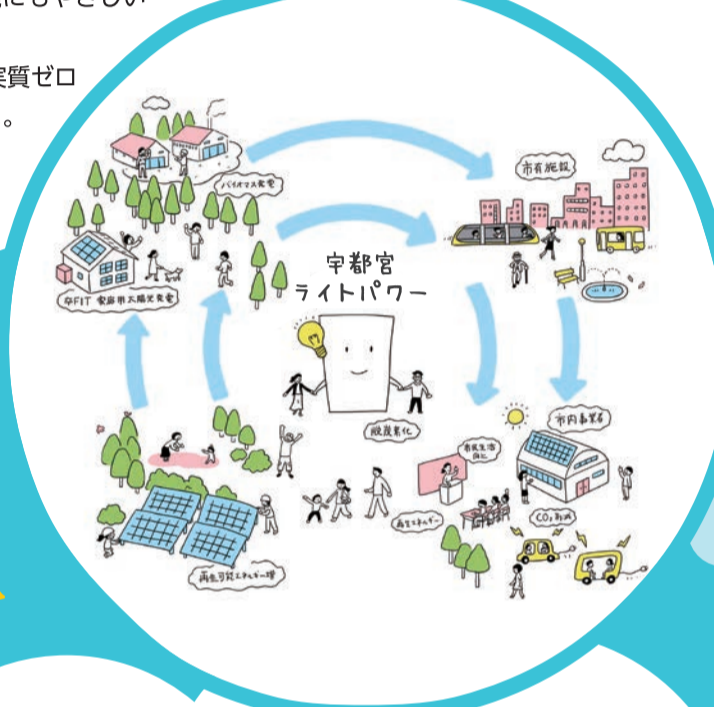

ベルさくらの湯 tel.028-663-4126

詳しくはWebをCheck!!

夏休み
特別企画

ライトラインを通して宇都宮市の環境への取り組みの秘密を探ってみよう!

【宇都宮ライトレール(株) 承認済】

1周年を迎えるライトライン(LRT)ですが、実は環境にやさしい乗り物だということはまだあまり知られていません。そんな地域に支えられ、環境にやさしい事業の秘密に迫ります。ライトラインを裏で支える宇都宮ライトパワーの取り組みと一緒に紹介します。夏休みの自由研究にも生かせるかも?! お子さまから大人まで学びにつながる特集紙面を企画しました。

01 ライトラインってどのように動いているの?

ライトラインは電気モーターで動いているよ。宇都宮市を中心にお家の太陽光発電やごみ処理施設でゴミを燃やして発電した電気を、宇都宮ライトパワーがライトラインへ送っているんだ。自然由来の電気エネルギーで、排気ガスも出さない環境にもやさしい乗り物なんだよ。
実質再生可能エネルギー※1100%でCO2排出も実質ゼロになっている、世界でもめずらしい取り組みだよ。

02 宇都宮ライトパワーってどんな会社?