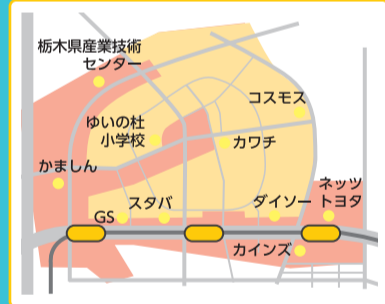

01 ライトラインってどのように動いているの?

ライトラインは電気モーターで動いているよ。宇都宮市を中心にお家の太陽光発電やごみ処理施設でゴミを燃やして発電した電気を、宇都宮ライトパワーがライトラインへ送っているんだ。自然由来の電気エネルギーで、排気ガスも出さない環境にもやさしい乗り物なんだよ。
実質再生可能エネルギー※1100%でCO2排出も実質ゼロになっている、世界でもめずらしい取り組みだよ。

02 宇都宮ライトパワーってどんな会社?

宇都宮市・NTTアノードエナジー・東京ガス・足利銀行・栃木銀行が協力して設立した「地域新電力※2」の会社だよ。ライトラインへ電力を送るだけでなく、地域の施設へも電力を送っているんだ。地域のエネルギーをつないで、地域の活性化や脱炭素を進めているんだね。

主な施設

陽東地区

ゆいの杜地区

取材協力
宇都宮ライトパワー(株)・宇都宮市環境創造課カーボンニュートラル推進室

03 ライトライン沿線の環境にやさしい取り組みは何があるの?