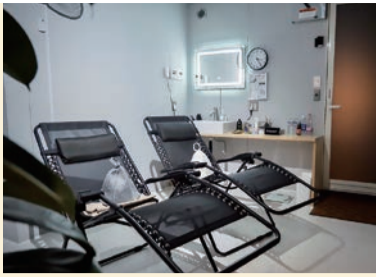

左：本場フィンランド製ヒーター導入のサウナ室。WEBから完全予約制。平日1人90分3,800円～
右：シンプルで都会的な内気浴スペース

街中プライベートサウナでサクッとととのう♪

宇都宮の街中にある完全個室型プライベートサウナ。スマホからサクッと予約して、1人はもちろん、カップルでの利用、タトゥも気兼ねなく、着替えからサウナ、水風呂、休憩まで、すべてが完全なプライベート空間でととのえます。

サウナ室(定員1~3人)には、世界シェアNo.1フィンランド製サウナヒーター「ハルビア」を設置。110℃を超える灼熱の中、アロマ水のセルフフローリュを自分のタイミングで堪能するのも、水風呂に氷を追加して好みの温度でつかのりもOK。内線電話でオロポを注文して、のんびりととのう…そんな、ほかにはない贅沢なサ活がリーズナブルに叶うのもココならではの魅力です。