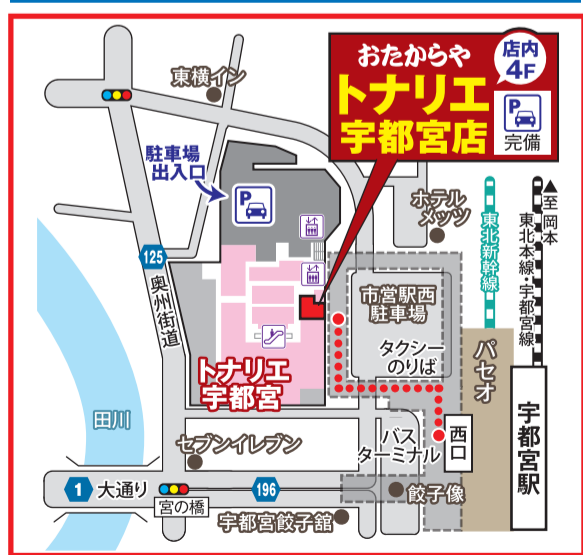

30%UP 買取金額

即日現金買取・査定料無料・手数料無料 通話無料

高価買取 おたからや **0120-555-600**

お問い合わせ先: 電話査定・出張買取予約などお気軽にお電話ください!

おたからや店舗案内

高価買取 おたからや P 駐車場完備
トナリエ宇都宮店

栃木県宇都宮市駅前通り1-4-6 トナリエ宇都宮 4階
【営業時間】10:00~20:00

- ・トナリエ宇都宮4階
- ・「JR宇都宮駅」西口よりデッキ上を通り徒歩1分