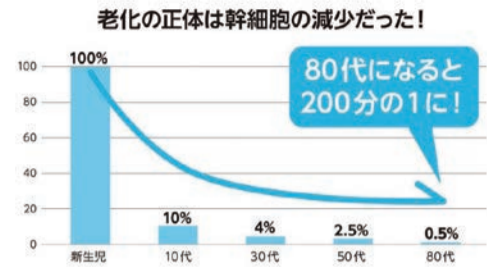

Room3117 ☎028-680-4202

宇都宮市石井町2821
10:00~19:00
不定休

宇都宮大学 工学部 GS
豊漁 井丸
ケーヨー デイジー
123号棟
カワチ薬品

店舗情報はコチラ

まずはこちらのQRコードからお気軽にLINE@をご登録ください

「育毛体験コース」
通常 22,000円のところ 6,600円

●他の割引券・クーポンとの併用はできません。●ご利用の際にクーポン券をご提示ください。●会計後のご利用はできません。●本券1枚につき、1回限りのご利用になります。有効期限/2024.10.31

無料カウンセリング+お試し鼻サプリ
1本付き▶8,800円

●他の割引券・クーポンとの併用はできません。●ご利用の際にクーポン券をご提示ください。●会計後のご利用はできません。●本券1枚につき、1回限りのご利用になります。有効期限/2024.10.31