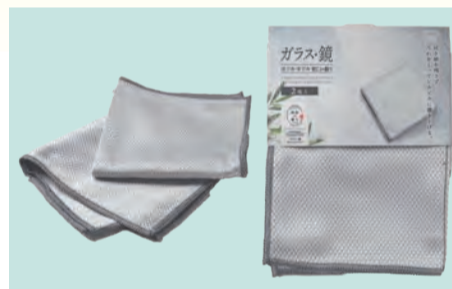

ガラス・鏡ピカッとクロス

480円

ガラスの水垢や手垢、蛇口の磨き上げにぴったりのクロス。マイクロファイバー繊維が汚れを取って水分をすばやく吸収し、拭き跡を残さずピカピカに。

チアリー栃木株 パソコンスクールライズ

国家試験 ITパスポート集中合格講座
4月開講 受講者募集

ITパスポートは、ITを活用するすべての社会人やこれから社会人となる学生が備えておくべき、ITに関する基礎的な知識が証明できる試験です。国家試験だから就職・転職に有利で、社内においては業務の効率化のほか昇格・昇給にも活用され、栃木県内では県職員に資格手当を支給・宇都宮市が受験料を半額補助・県内の銀行や企業でも昇格条件や取得を奨励しています。説明会および詳細はお電話にてお問い合わせください。価値ある国家試験「ITパスポート」に合格し、豊かな人生にしましょう!