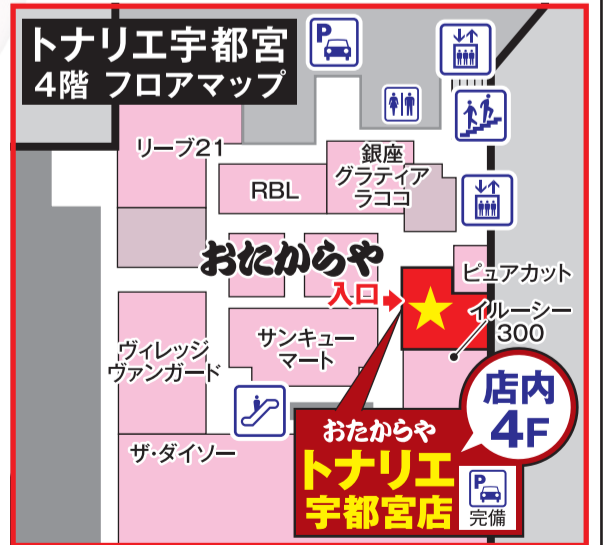

おたからや店舗案内

高価買取 **おたからや** **P** 駐車場完備
トナリエ宇都宮店

栃木県宇都宮市駅前通り1-4-6 トナリエ宇都宮 4階
【営業時間】10:00~20:00

・トナリエ宇都宮4階
・「JR宇都宮駅」西口よりデッキ上を
通り徒歩1分

※1 ご成約で **2,000円** プレゼント
タクシー代・駐車場代 **大** いただきます。

※ご成約1万円以上で1,000円、5万円以上で2,000円。※1 各来店の際に利用したタクシー代が対象となります。領収書をご提示ください。※2 パーキングチケットをご提示ください。